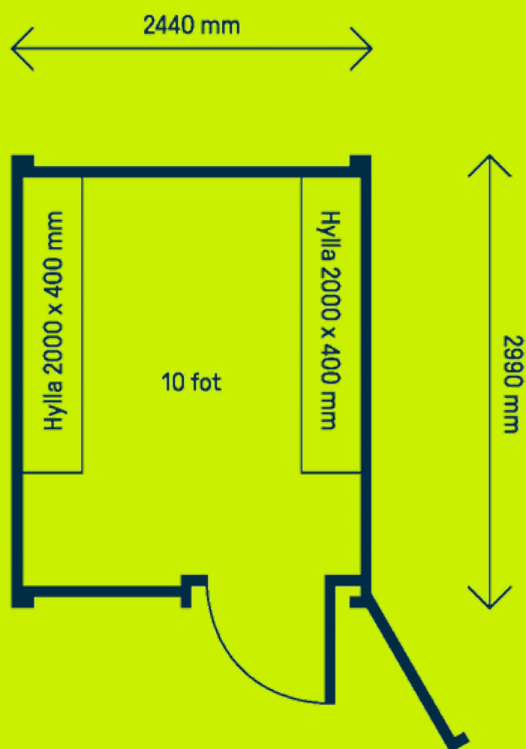

VARFÖR EN ID06-CONTAINER PÅ BYGGET?

Ökad säkerhet och minskad tidskrävande nyckeladministration ID06-passerkontroll ger dig en högre säkerhet, men även god tillgänglighet till containern. Med ID06 får du full kontroll över vem och när personalen ska ha tillträde till containern på byggarbetsplatsen. Ansvarig på plats låser upp containerlåsbommen på morgonen och sedan ges behöriga tillträde till innerdörren genom deras ID06-kort.

Minskade stölder och materialsvinn

Genom att hålla dörren stängd och begränsa tillträde får du bättre kontroll över svinn och stöld av utrustning och materiel på arbetsplatsen. Det är inte bara pengar som går förlorade utan även mycket tid från arbetet.

KUNDNYTTA

- Tillträdeskontroll. Styr och anpassa tillträde
- Slipp nyckel och kod hantering. Tillträde styrs smidigt digitalt
- Minska svinn och stöld av utrustning och materiel på arbetsplatsen
- Sänkt energiförbrukningen, dörren hålls stängd även på dagtid

GLÖM NYCKELKNIPPAN. ÖPPNA CONTAINERN MED ID06-KORTET ISTÄLLET. TILLTRÄDE STYRS DIGITALT VILKET GÖR ATT ARBETET FLYTER PÅ BÄTTRE.

CONTAINERAR. FÖR DINA BEHOV

Fraktcontainer	Leveranscontainer	Eventcontainer
Förrådscontainer	Verkstadscontainer	Mässcontainer
Lagercontainer	Industricontainer	Butikcontainer
Byggcontainer	Laddstationscontainer	Kioskcontainer
Valvcontainer	Rörsvetscontainer	Kökscontainer
Gascontainer	Sågcontainer	Barcontainer
Miljöcontainer	Målercontainer	Restaurangcontainer
Säkerhetscontainer	Däckcontainer	Kylcontainer
Kontorscontainer	Förstahjälpencontainer	Fryscontainer

CONTAINERTJÄNST – FÖR RIKTIGA BYGGARE